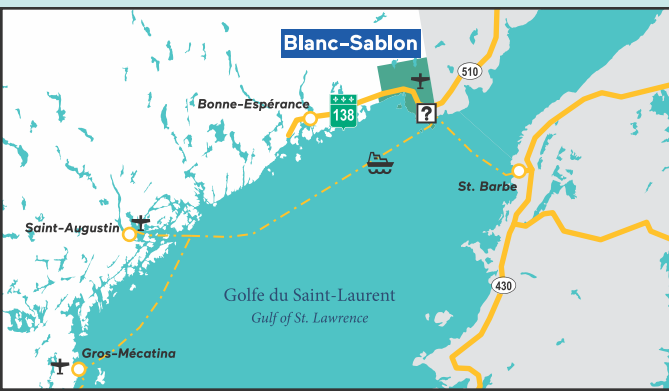

SUIVEZ LES PANNEAUX BLEUS ARBORANT UNE BALEINE BLANCHE ET DÉCOUVREZ LES SECRETS DE LA ROUTE DES BALEINES!

Explorez des sites et attraits naturels, des points d'accès au littoral méconnus, des sites d'observation impressionnants et apprenez-en plus sur les baleines grâce à des infrastructures d'interprétation.

FOLLOW THE BLUE SIGNS WITH THE LITTLE WHITE WHALE AND DISCOVER THE SECRETS OF THE WHALE ROUTE!

Blue road signs indicate points of interest and natural attractions. Some towns feature interpretive access points to the coast, great whale observation sites, or interpretation facilities.