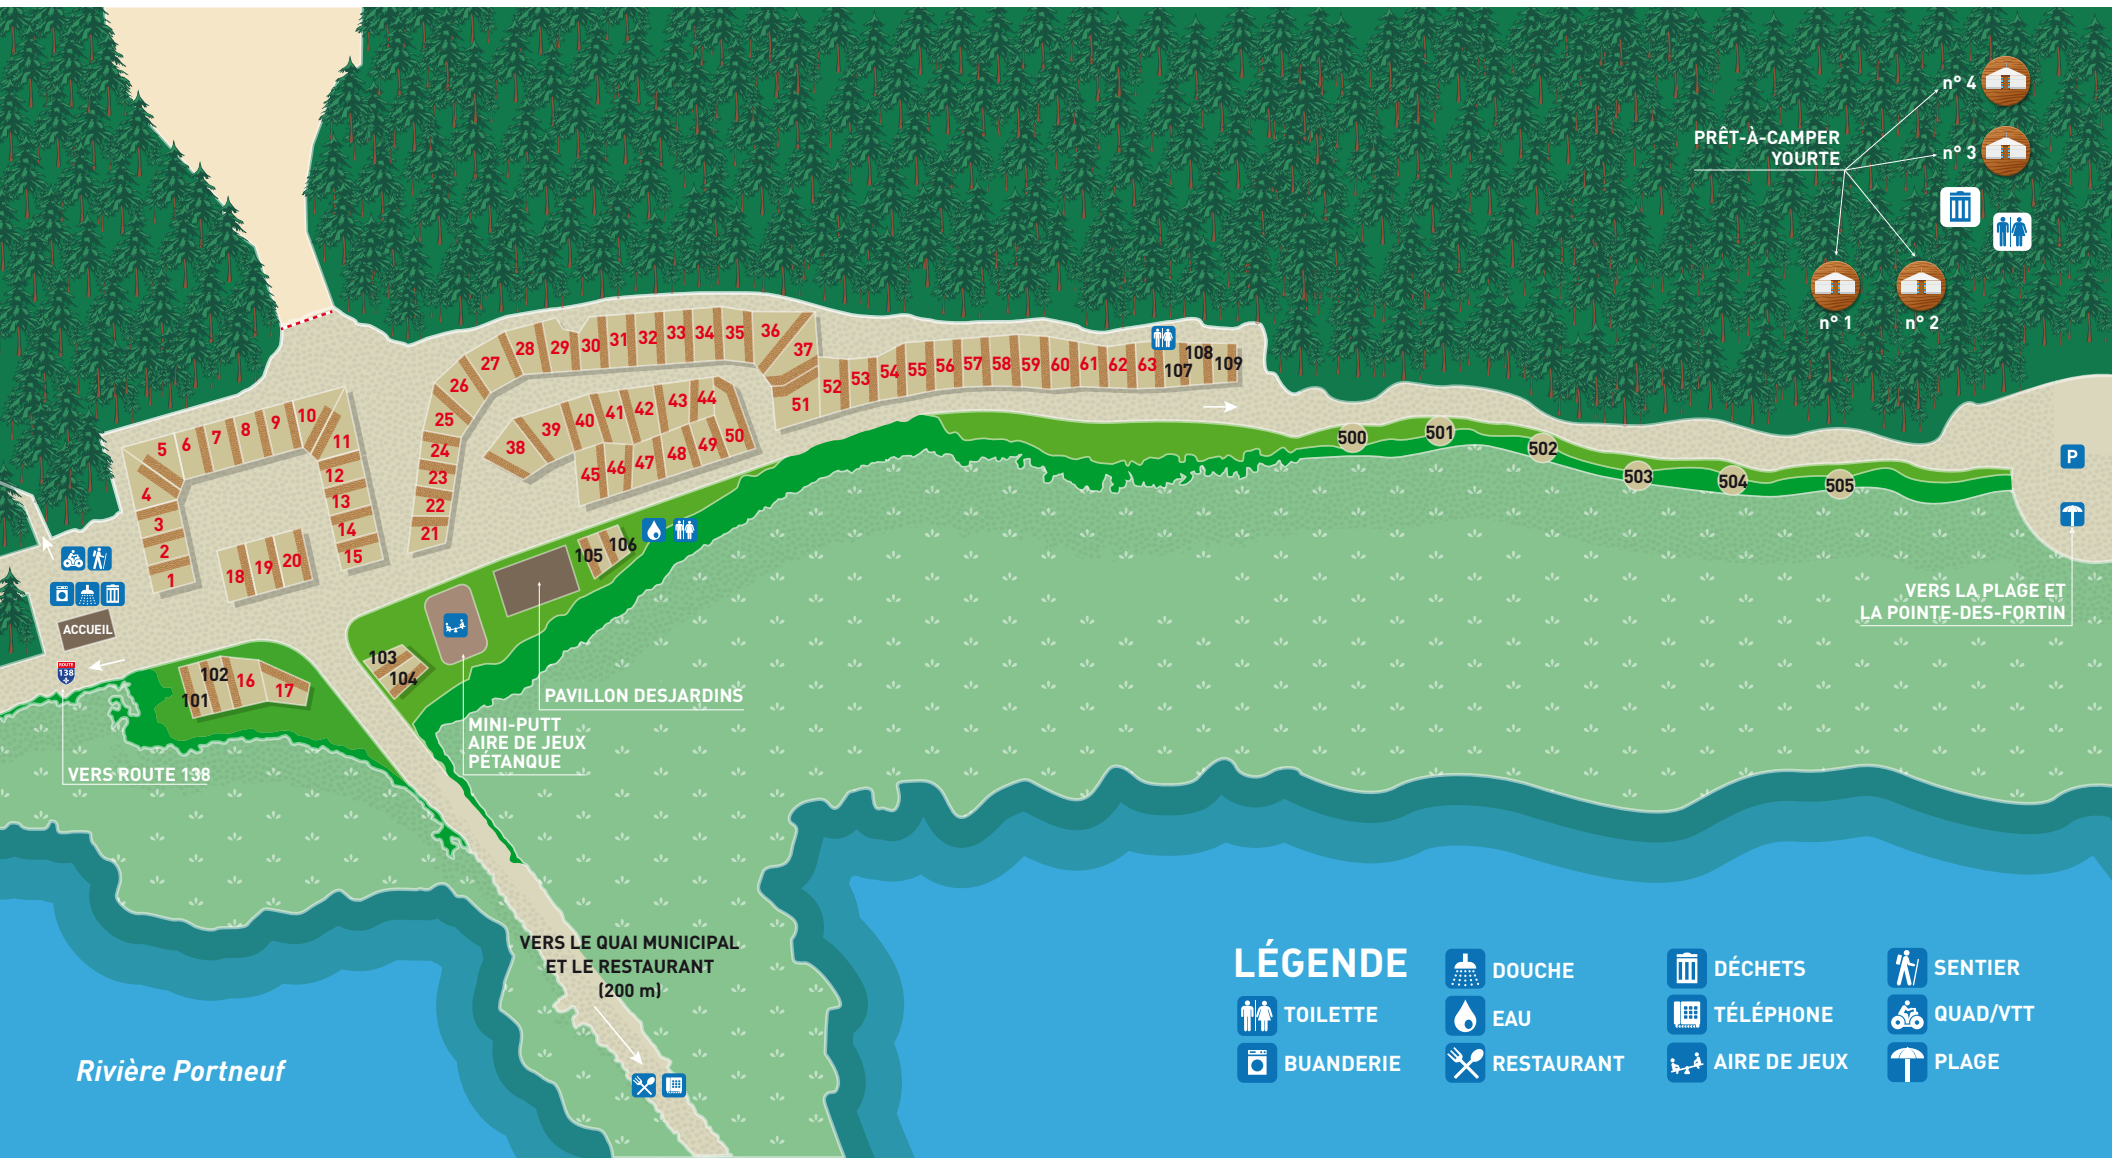

CAMPING MUNICIPAL

3, Chemin de la Marina, Portneuf-sur-Mer, Qc, G0T 1P0

Tél. : 581-221-0437 - Hors saison : 418-238-2642, poste 228

Courriel : camping@portneuf-sur-mer.ca

LÉGENDE

- | | | | | | | | |
|---|------------|---|--------------|---|-----------|---|----------|
|  | TOILETTE |  | DOUCHE |  | DÉCHETS |  | SENTIER |
|  | BUANDERIE |  | EAU |  | TÉLÉPHONE |  | QUAD/VTT |
|  | RESTAURANT |  | AIRE DE JEUX |  | PLAGE | | |