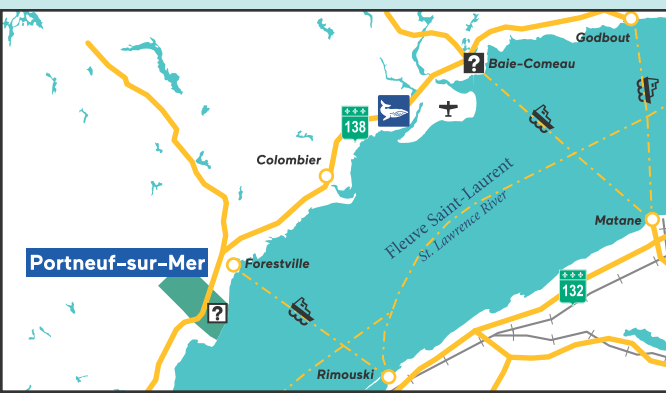

● Municipalité | *Municipality*

● Plan d'eau et rivière
Body of water or river

+++
138 Route principale | *Main road*

ROUTE DES BALEINES
Route des Baleines
(Whale Route)

? Bureau d'accueil touristique
Tourist welcome office

✙ Église | *Church*

⚓ Halte routière | *Rest area*

⚓ Quai | *Wharf*

⚓ Rampe de mise à l'eau
Boat ramp

👤 Randonnée pédestre
Hiking trail

Fleuve Saint-Laurent
St. Lawrence River

ROUTE DES BALEINES

SUIVEZ LES PANNEAUX BLEUS ARBORANT UNE BALEINE BLANCHE ET DÉCOUVREZ LES SECRETS DE LA ROUTE DES BALEINES!

FOLLOW THE BLUE SIGNS WITH THE LITTLE WHITE WHALE AND DISCOVER THE SECRETS OF THE WHALE ROUTE!

Blue signs feature delicate points of interest and natural attractions. Some towns feature blue-moon access points to the coast, great whale observation sites, or interpretation facilities.